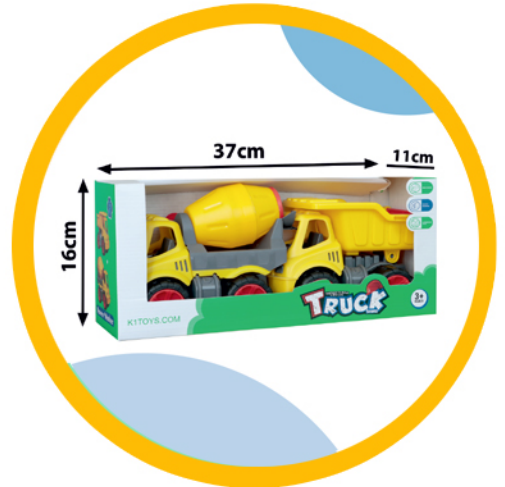

Basic Information

Item number: K1-14

Size: 37x11.5x16

Carton Size: 79x49x50

CBM (m³): 0.19355

PCS: 24

GW/NW: 16.14 Kg

k1toys

k1toys.com

k1toys

k1toys