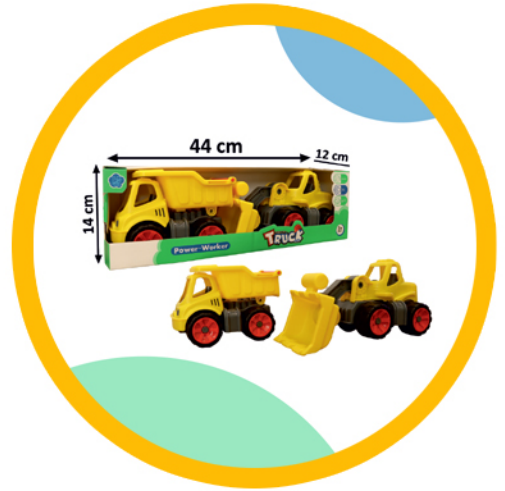

Size: 44x12x14

Carton Size: 73x44.5x57

CBM (m³): 0.1851

PCS: 24

GW/NW: 16/15

 k1toys  k1toys.com  k1toys  k1toys

ITEM NO:K1-7
پک بیل و کامیون

تومان ۱۰۹۸۰۰