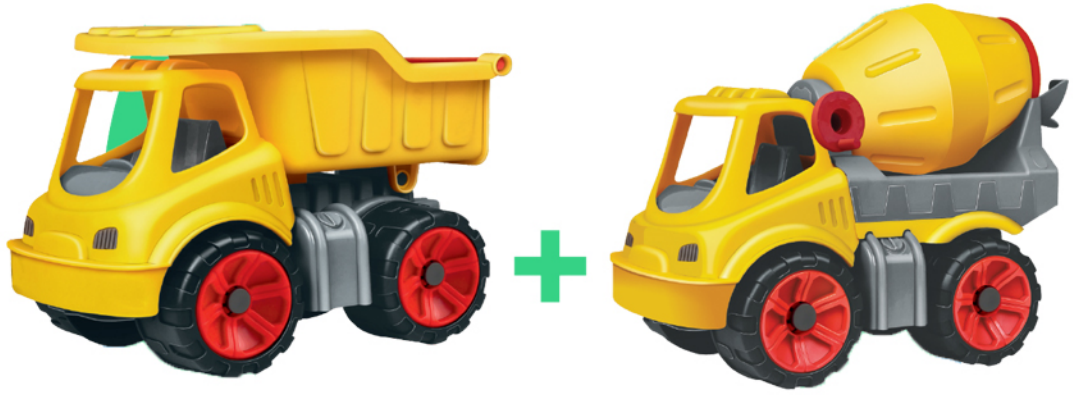

ITEM NO:K1-14

پک کامیون و میکسر کوچک

تومان ۱۲۶۳۰۰